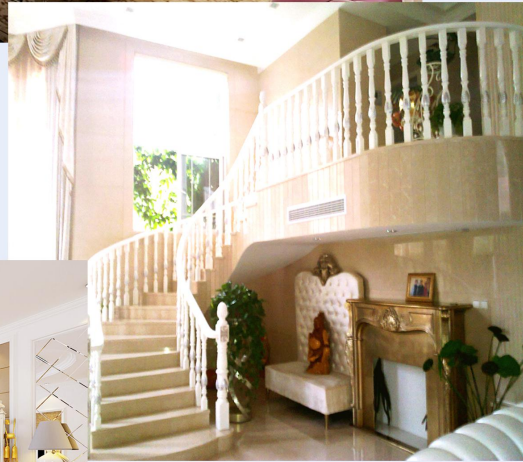

洋房住宅精装修

样板间来自唐山中红一品小区，跃层洋房精装修整体风格为欧式，以浅色调为主，表现主人的浪漫情怀。

客厅

主卧室