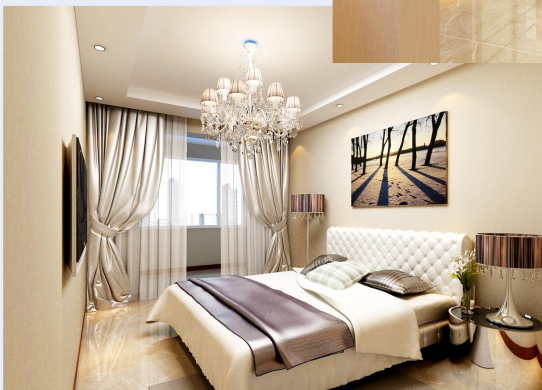

燕南宾馆是唐山市燕南制铁有限公司企业内部宾馆共三层包括高级客房、休闲室、电教室等功能区,整体风格为现代简约,给人宾至如归的感觉。

格林豪泰连锁酒店精装修

◀ 大厅

客房 ▶

◀ 餐厅

99优选连锁酒店精装修

99优选酒店是一家连锁酒店，以其经济时尚为特点，整体装修以科学人文为理念，以舒适为目的，为顾客创造一个温馨的度假环境。

大床房

标间

走廊

住宅精装修

样板房来自北京东晶国际公寓小区，其装修大量应用实木、壁纸、石材来作为主材，体现出中式风格的古朴、稳重，又带有现代风格的时尚元素。

客厅

门厅

◀ 主卧室

书房 ▶

住宅精装修

样板房来自北京秀水花园小区，整体装修采用大量明亮的装饰材料，局部点缀淡色的壁纸形成简单、时尚的现代风格。

◀ 客厅

餐厅 ▶

◀ 主卧室

住宅精装修

样板房来自育龙家园小区一种面积较大户型非常适合典雅的欧式风格，大量的镜面玻璃拉伸整体空间，欧式风情的壁纸、地毯、地磁拼花组合在一起，展现了业主高端、典雅的品味。

◀ 客厅