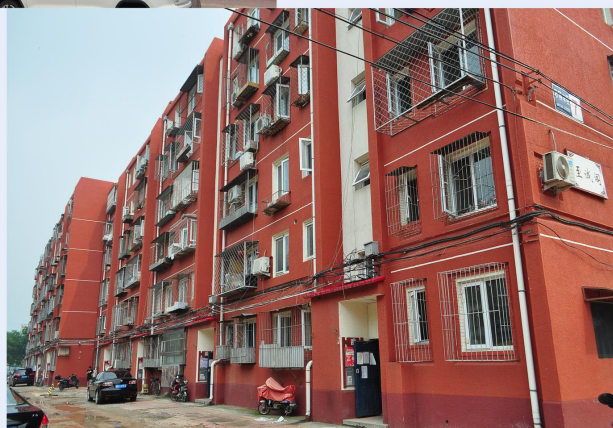

酯薄抹灰体系
外墙节能采用聚氨