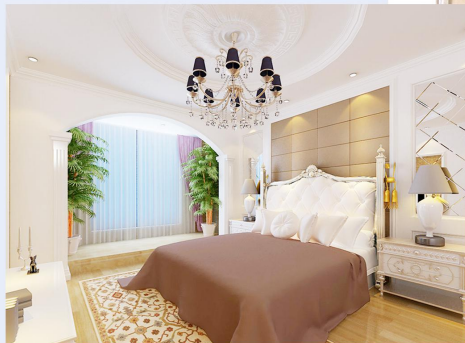

洋房住宅精装修

样板间来自唐山中红一品小区，跃层洋房精装修整体风格为欧式，以浅色调为主，表现主人的浪漫情怀。

客厅

主卧室