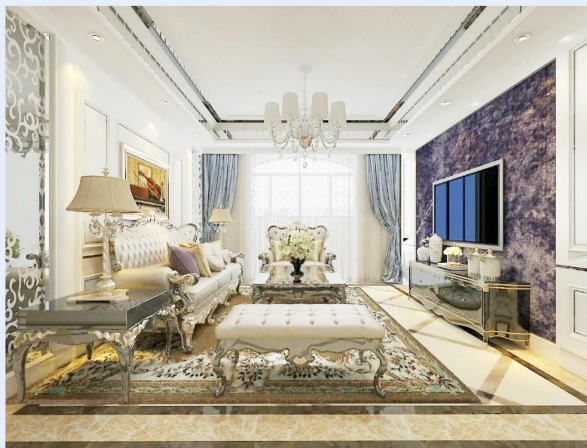

燕南宾馆是唐山市燕南制铁有限公司企业内部宾馆共三层包括高级客房、休闲室、电教室等功能区,整体风格为现代简约,给人宾至如归的感觉。

格林豪泰连锁酒店精装修

◀ 大厅

客房 ▶

◀ 餐厅

99优选连锁酒店精装修

99优选酒店是一家连锁酒店，以其经济时尚为特点，整体装修以科学人文为理念，以舒适为目的，为顾客创造一个温馨的度假环境。

大床房

住宅精装修

样板房来自北京秀水花园小区，整体装修采用大量明亮的装饰材料，局部点缀淡色的壁纸形成简单、时尚的现代风格。

◀ 客厅

餐厅 ▶

◀ 主卧室

住宅精装修

样板房来自育龙家园小区一种面积较大户型非常适合典雅的欧式风格，大量的镜面玻璃拉伸整体空间，欧式风情的壁纸、地毯、地磁拼花组合在一起，展现了业主高端、典雅的品味。

◀ 客厅

餐厅 ▶

◀ 主卧室

宁波梧桐御府幼儿园精装修

▲
前厅

教室 ▶

◀ 美术室

宁波梧桐御府幼儿园外装修

宁波梧桐御府幼儿园，位于浙江宁波，其装修为现代风格充满童真童趣，是儿童的乐园。