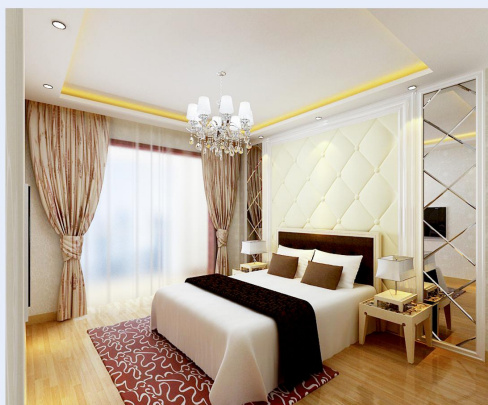

燕南宾馆是唐山市燕南制铁有限公司企业内部宾馆共三层包括高级客房、休闲室、电教室等功能区,整体风格为现代简约,给人宾至如归的感觉。

格林豪泰连锁酒店精装修

◀ 大厅

客房 ▶

◀ 餐厅

99优选连锁酒店精装修

99优选酒店是一家连锁酒店，以其经济时尚为特点，整体装修以科学人文为理念，以舒适为目的，为顾客创造一个温馨的度假环境。

大床房

标间

走廊

住宅精装修

样板房来自北京东晶国际公寓小区，其装修大量应用实木、壁纸、石材来作为主材，体现出中式风格的古朴、稳重，又带有现代风格的时尚元素。

客厅

门厅

◀ 主卧室

书房 ▶