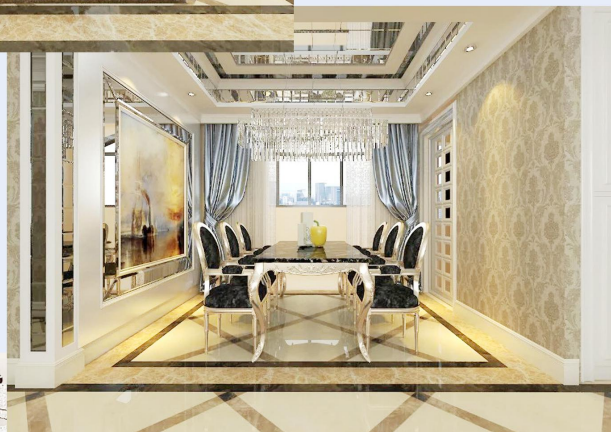

燕南宾馆是唐山市燕南制铁有限公司企业内部宾馆共三层包括高级客房、休闲室、电教室等功能区,整体风格为现代简约,给人宾至如归的感觉。

格林豪泰连锁酒店精装修

◀ 大厅

客房 ▶

◀ 餐厅

99优选连锁酒店精装修

99优选酒店是一家连锁酒店，以其经济时尚为特点，整体装修以科学人文为理念，以舒适为目的，为顾客创造一个温馨的度假环境。

大床房

餐厅 ▶

◀ 主卧室

宁波梧桐御府幼儿园精装修

▲
前厅

教室 ▶

◀ 美术室

宁波梧桐御府幼儿园外装修

宁波梧桐御府幼儿园，位于浙江宁波，其装修为现代风格充满童真童趣，是儿童的乐园。